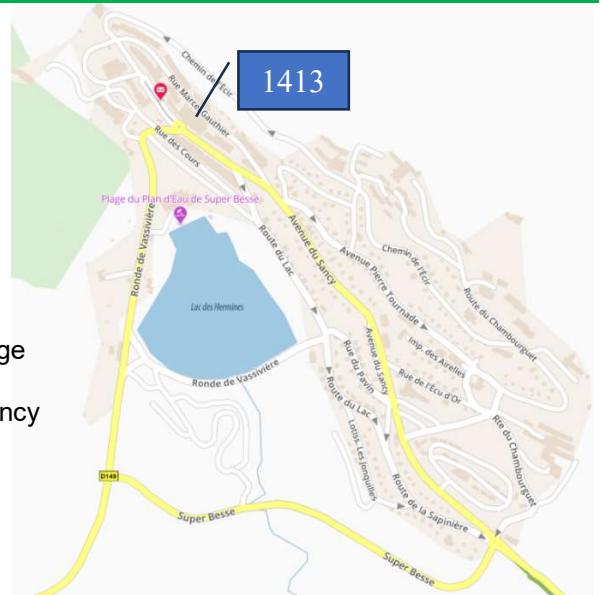

FICHE PRODUIT

1. RESIDENCE : Le BURON
43, avenue du Sancy
63610 SUPER BESSE

2. LOGEMENT : N°1413
4° étage

Accessible via :
- palier intermédiaire entre le 4° et 5° étage
depuis la rue Marcel Gauthier
- rez de chaussée depuis l'avenue du Sancy